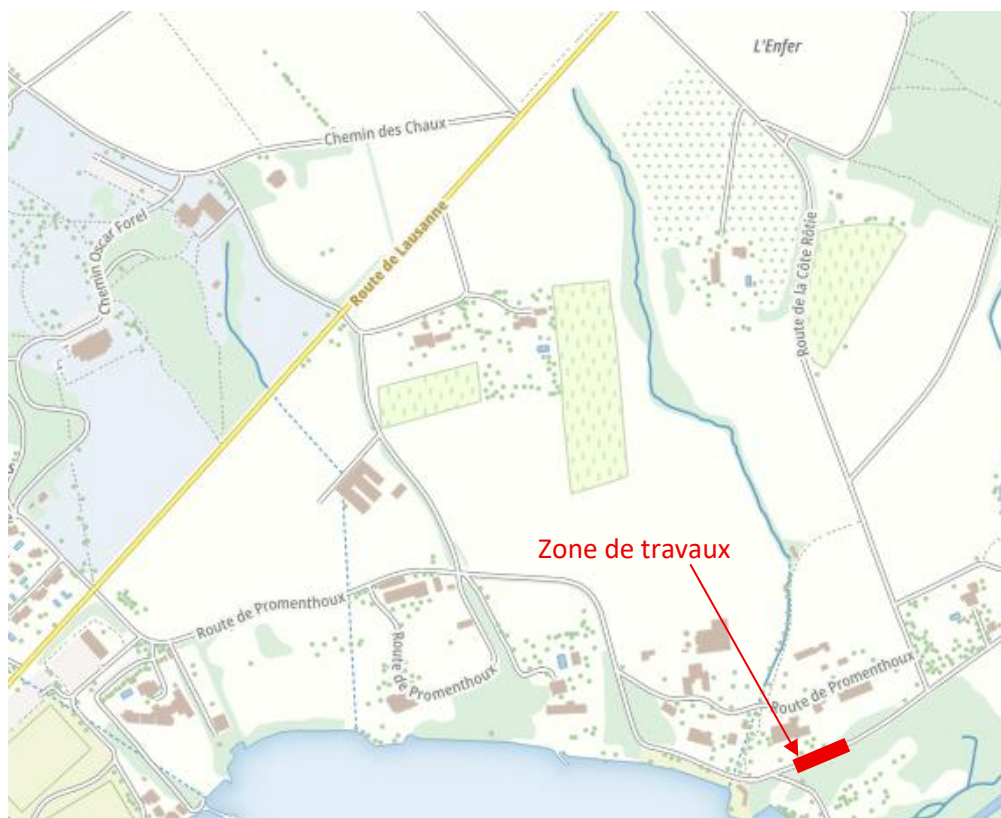

Aux habitantes et habitants de Prangins

Route de Promenthoux – Annonce de fermeture partielle

Des travaux de réfection ponctuels de la route de Promenthoux vont être effectués. Ces derniers vont constituer à remettre en état une partie de la banquette sud après l'accès à la plage en direction de la Côte Rôtie.

A ce titre et pour que l'entreprise Scrasa puisse travailler dans de bonnes conditions, une fermeture ponctuelle de la route de Promenthoux est nécessaire.

La fermeture de la chaussée sera effective durant 2 semaines du

Mardi 7 avril au vendredi 17 avril 2026

(sous réserve des conditions météorologiques)

L'accès à la plage est autorisé durant toute la durée des travaux. Une signalisation a été mise en place.

Nous sommes conscients des désagréments que cela va engendrer, mais tout sera mis en œuvre pour que cette période de travaux soit la plus courte possible. Nous vous remercions par avance de votre compréhension.

Le Service travaux publics, déchets,
voirie et Espaces verts