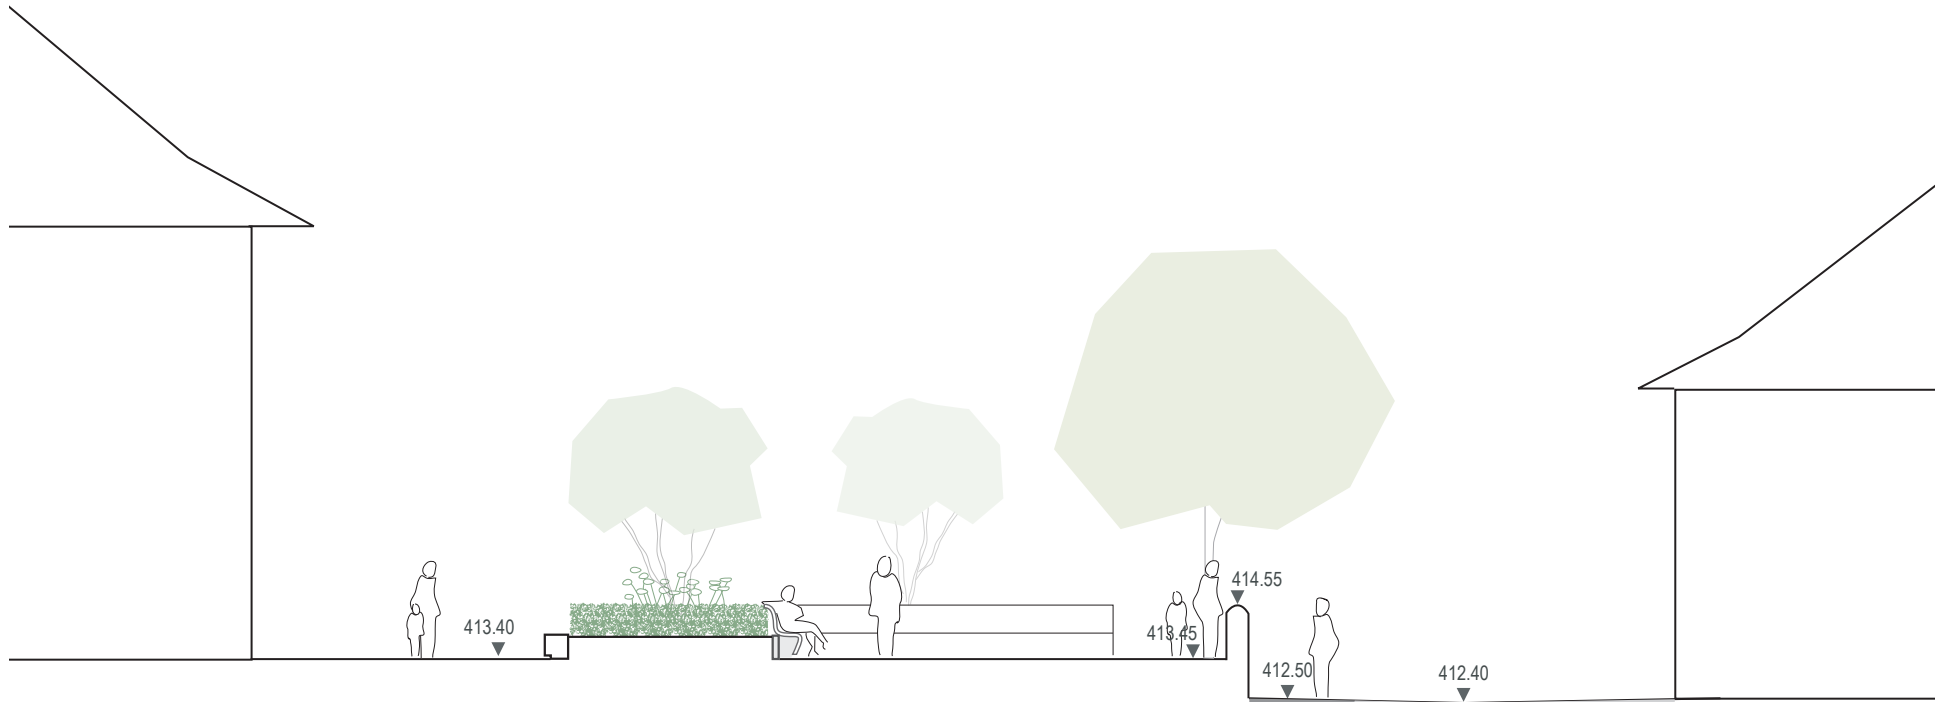

Prangins_Broderie

Coupe AA'