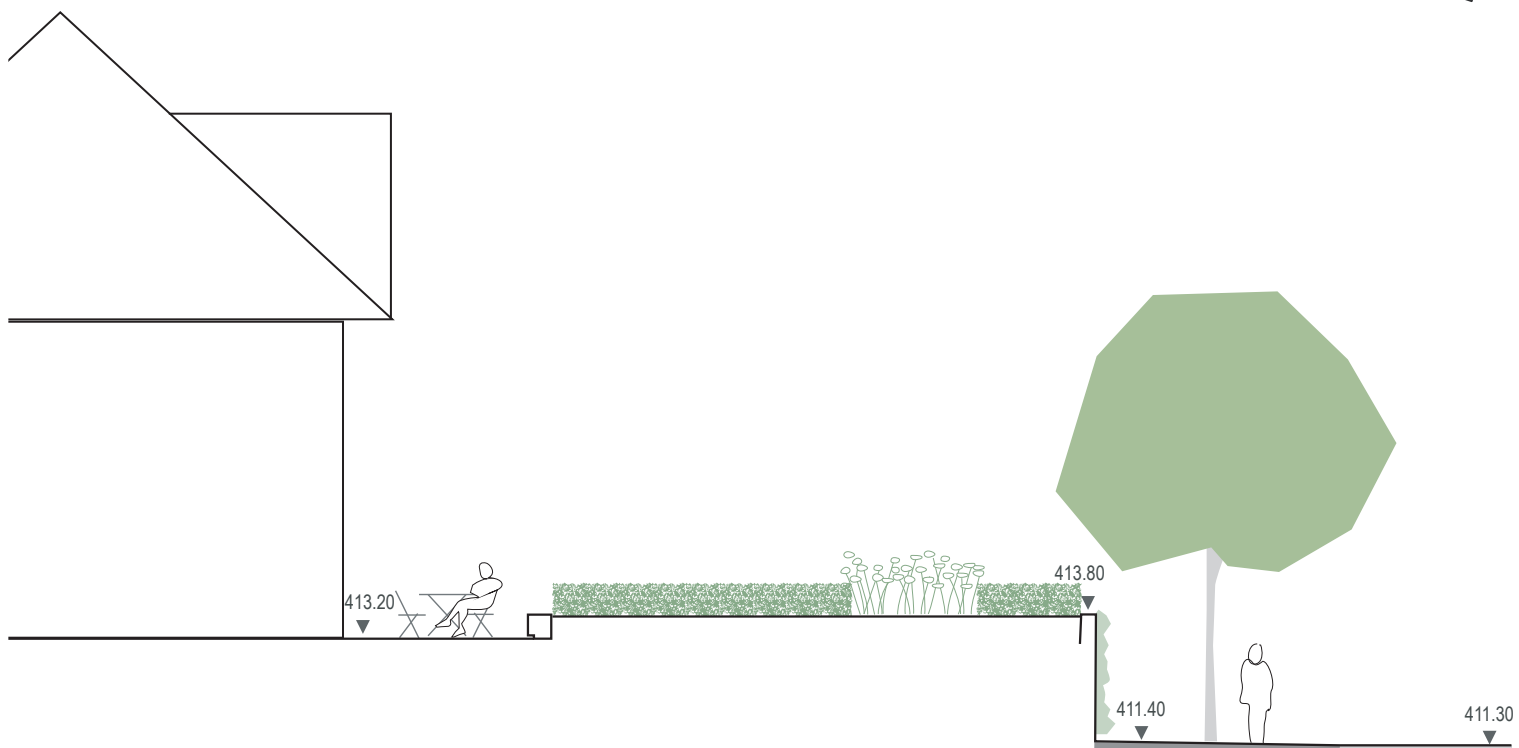

Prangins_Broderie

Coupe CC'